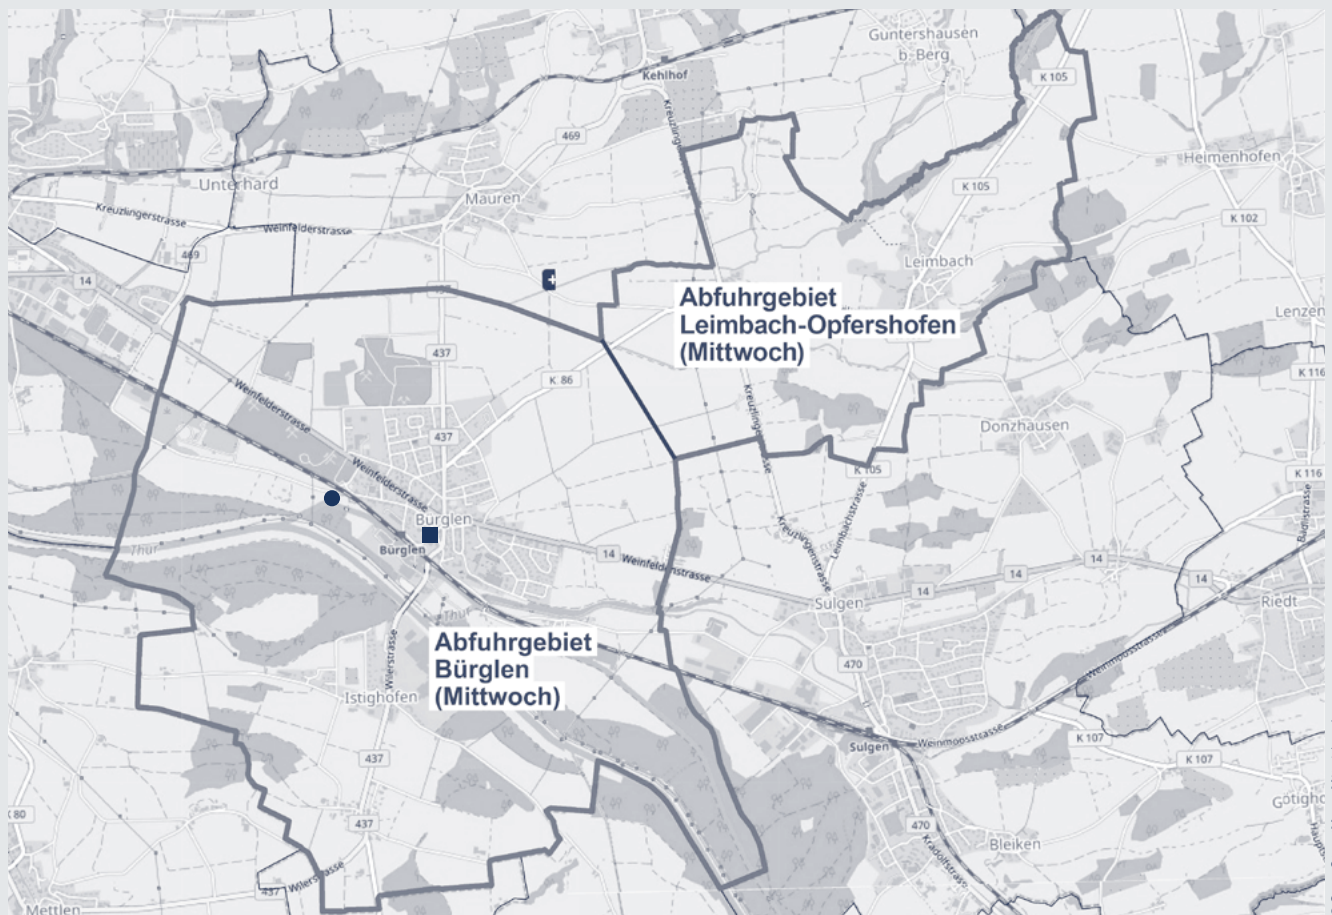

### Zonenplan der Abfuhrtage

- **Werkhof Bürglen**  
Bahnhofstrasse 13
- **Sammelstelle Leimbach**  
Landi, Hauptstrasse 1  
Montag bis Samstag
- **Kompostierplatz Bürglen**  
Sangenstrasse