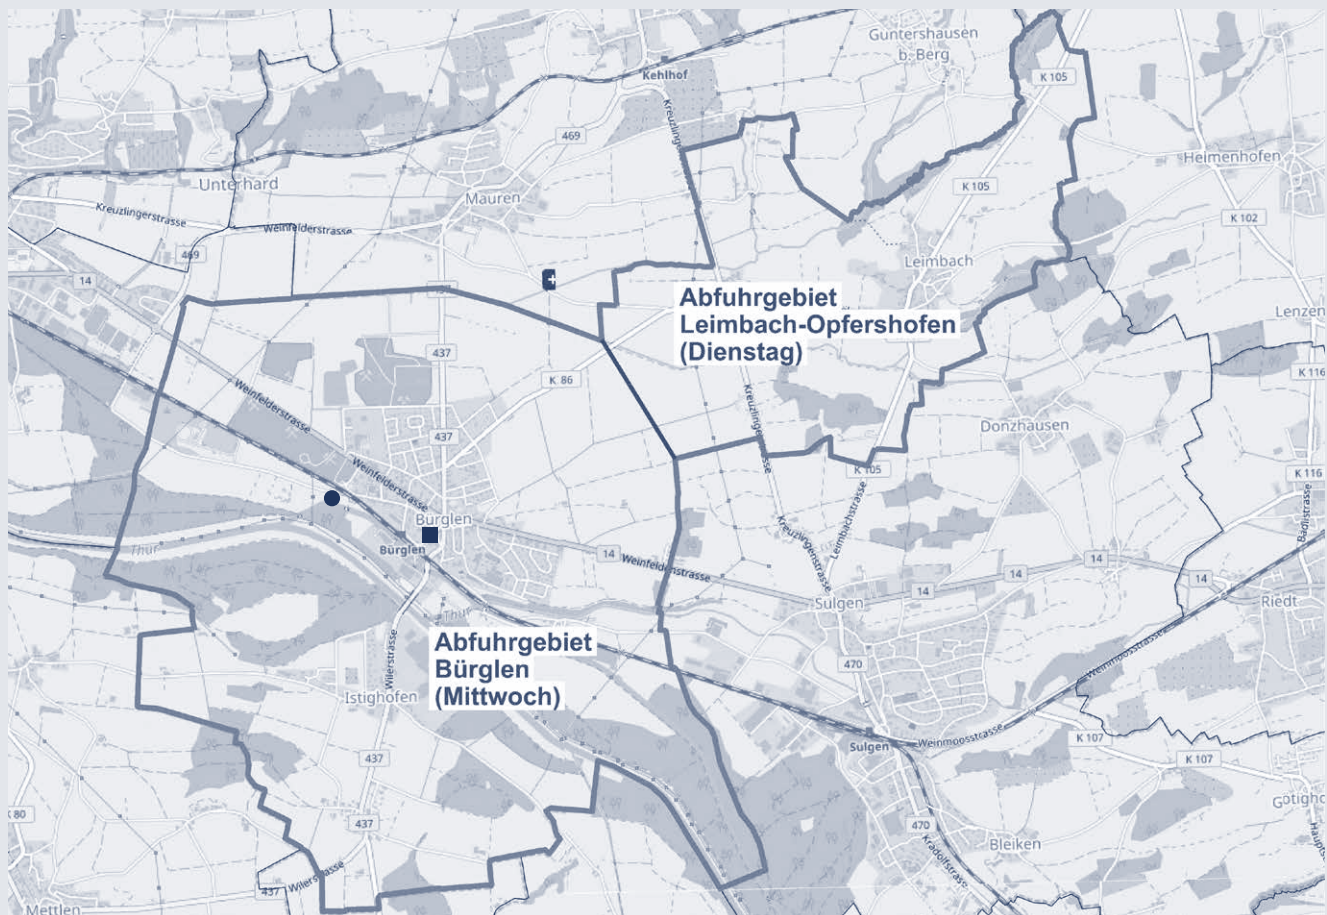

### Zonenplan der Abfuhrtage

- **Werkhof Bürglen**  
Bahnhofstrasse 13
- **Öffnungszeiten**  
Montag bis Freitag 7.30–17.00 Uhr  
Mittwoch 7.30–17.30 Uhr  
Samstag 9.30–11.30 Uhr
- **Sammelstelle Leimbach**  
Landi, Hauptstrasse 1  
Montag bis Samstag
- **Kompostierplatz Bürglen**  
Sangenstrasse